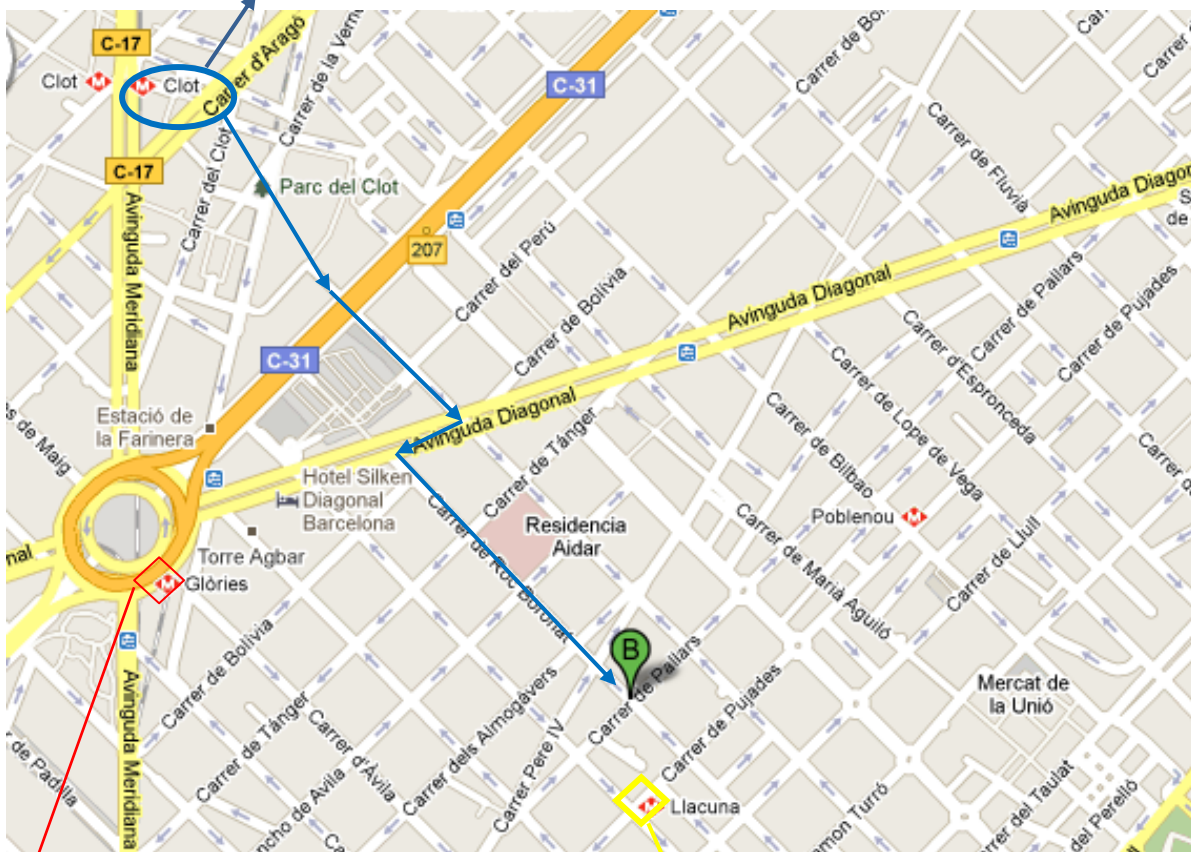

ESTACIÓ DE TREN EL CLOT

Línia vermella: Glòries.

Línia groga: Llacuna

Seu del Departament de Salut

C/ Roc Boronat, 81-95 08005 Barcelona

Pàrquing: *Centre comercial Glòries*

Transport

Metro:

Metro més proper línia groga: Llacuna (L4)

Línia vermella, estació Glòries (L1)

Tren:

Estació del Clot

Telèfon Direcció General de Salut:

93 551 39 00

93 551 36 09 (Beveu Menys)